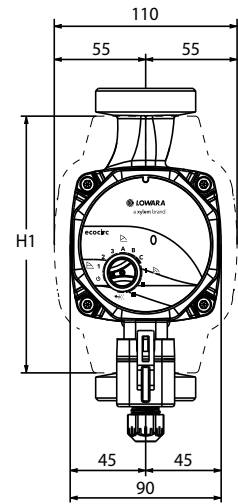

## Маркировка

ПРИМЕР : ecocirc S + 25-4/180

Циркуляционный насос серии ecocirc, мощность двигателя 24 Вт, с дисплеем, DN25, максимальный напор 4 м, монтажная длина 180 мм.

Наименование модели	Размер (мм)				
	L	G	H1	H2	H4
ecocirc S 15-4/130 N	130	G 1 / R ½	142	46	44
ecocirc S 20-4/150 N	150	G 1 ¼ / R ½	142	46	44
ecocirc S 25-4/180 N	130	G 1 ½ / R 1	142	46	44
ecocirc S 25-4/180 N	180	G 1 ½ / R 1	148	47	45
ecocirc S 32-4/180 N	180	G 2 / R 1 ¼	148	47	45
ecocirc M 15-4/130 N	130	G 1 / R ½	142	46	44
ecocirc M 20-4/150 N	150	G 1 ¼ / R ¾	142	46	44
ecocirc M 25-4/130 N	130	G 1 ½ / R 1	142	46	44
ecocirc M 25-4/180 N	180	G 1 ½ / R 1	148	47	45
ecocirc M 32-4/180 N	180	G 2 / R 1 ¼	148	47	45
ecocirc L 15-8/130 N	130	G 1 / R ½	142	46	44
ecocirc L 25-8/130 N	130	G 1 ½ / R 1	142	46	44
ecocirc L 25-8/180 N	180	G 1 ½ / R 1	148	47	45
ecocirc L 32-8/180 N	180	G 2 / R 1 ¼	148	47	45

ecocircN\_a\_td

Наименование модели	Размер (мм)				
	L	G	H1	H2	H4
ecocirc S(+) 15-4/130	130	G 1 / R ½	142	46	44
ecocirc S(+) 20-4/150	130	G 1 ¼ / R ½	142	46	44
ecocirc S(+) 25-4/180	130	G 1 ½ / R 1	142	46	44
ecocirc S(+) 25-4/180	180	G 1 ½ / R 1	148	47	45
ecocirc S(+) 32-4/180	180	G 2 / R 1 ¼	148	47	45
ecocirc M(+) 15-6/130	130	G 1 / R ½	142	46	44
ecocirc M(+) 20-6/150	130	G 1 ¼ / R ¾	142	46	44
ecocirc M(+) 25-6/130	130	G 1 ½ / R 1	142	46	44
ecocirc M(+) 25-6/180	180	G 1 ½ / R 1	148	47	45
ecocirc M(+) 32-6/180	180	G 2 / R 1 ¼	148	47	45
ecocirc L(+) 15-8/130	130	G 1 / R ½	142	46	44
ecocirc L(+) 25-8/130	130	G 1 ½ / R 1	142	46	44
ecocirc L(+) 25-8/180	180	G 1 ½ / R 1	148	47	45
ecocirc L(+) 32-8/180	180	G 2 / R 1 ¼	148	47	45