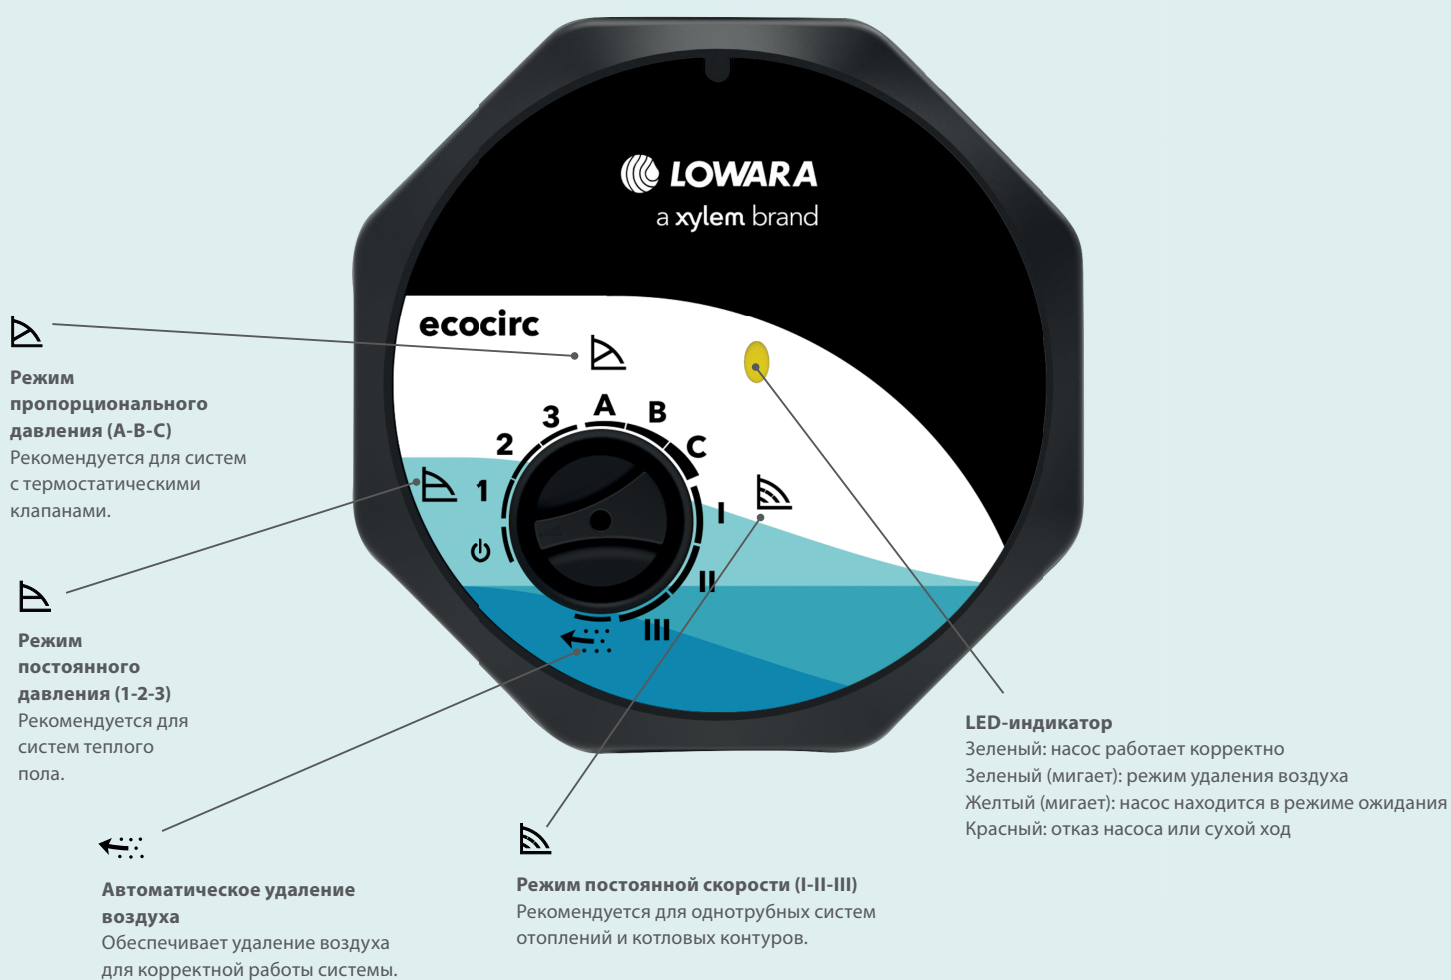

На старт, внимание, марш

Простота — ключ к новой линейке **esocirc**. Легкие и простые в установке, эти надежные циркуляционные насосы оснащены удобным многофункциональным переключателем для выбора функциональных режимов и настроек скорости. Кроме того, на дисплее отображается информация для контроля состояния насоса. Это **esocirc** — разумный выбор.

esocirc

Один переключатель, три режима управления

Базовая версия **esocirc** состоит из 28 типоразмеров, включая варианты корпусов насосов из чугуна или нержавеющей стали. Как и все насосы **esocirc**, они просты в настройке и эксплуатации.

Удобный интерфейс предоставляет вам всю необходимую информацию с помощью LED-индикатора состояния насоса.